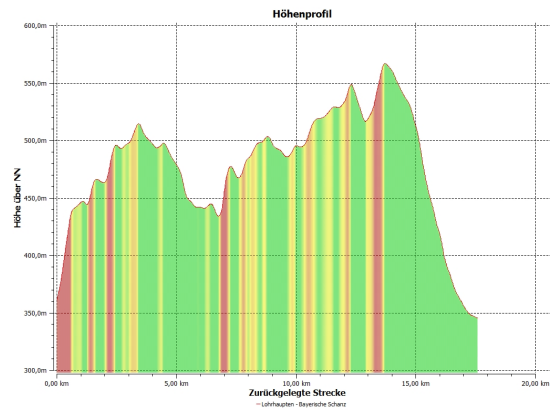

Spessartmäuse 2015 / Wanderung Nr. 36:

Datum: Sonntag, 25.10.2015
Start: 09:00 Uhr Parkplatz gegenüber der Sparkasse Hauptstraße 2 in 63639 Lohrhaupten
Streckentyp: Rundwanderung
Wanderstrecke: Lohrhaupten – Bayerische Schanz
Wanderdaten: 17,6 km / 364 Hm
Einkehr: Waldschänke «Bayerische Schanz» nach ca. 13,0 km
Index: 20151025

Streckenverlauf:

Höhenprofil:

Kartenmaterial © BKG, TK 1:25.000 www.bkg.bund.de · Software © MagicMaps GmbH www.magicmaps.de