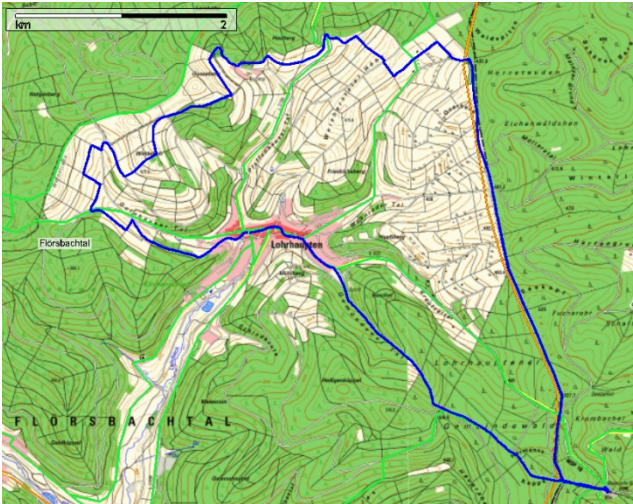

Spessartmäuse 2015 / Wanderung Nr. 36:

Datum: Sonntag, 25.10.2015
Start: 09:00 Uhr Parkplatz gegenüber der Sparkasse Hauptstraße 2 in 63639 Lohrhaupten
Streckentyp: Rundwanderung
Wanderstrecke: Lohrhaupten – Bayerische Schanz
Wanderdaten: 17,6 km / 364 Hm
Einkehr: Waldschänke «Bayerische Schanz» nach ca. 13,0 km
Index: 20151025

Streckenverlauf:

Höhenprofil:

Kartenmaterial © BKG, TK 1:25.000 www.bkg.bund.de · Software © MagicMaps GmbH www.magicmaps.de